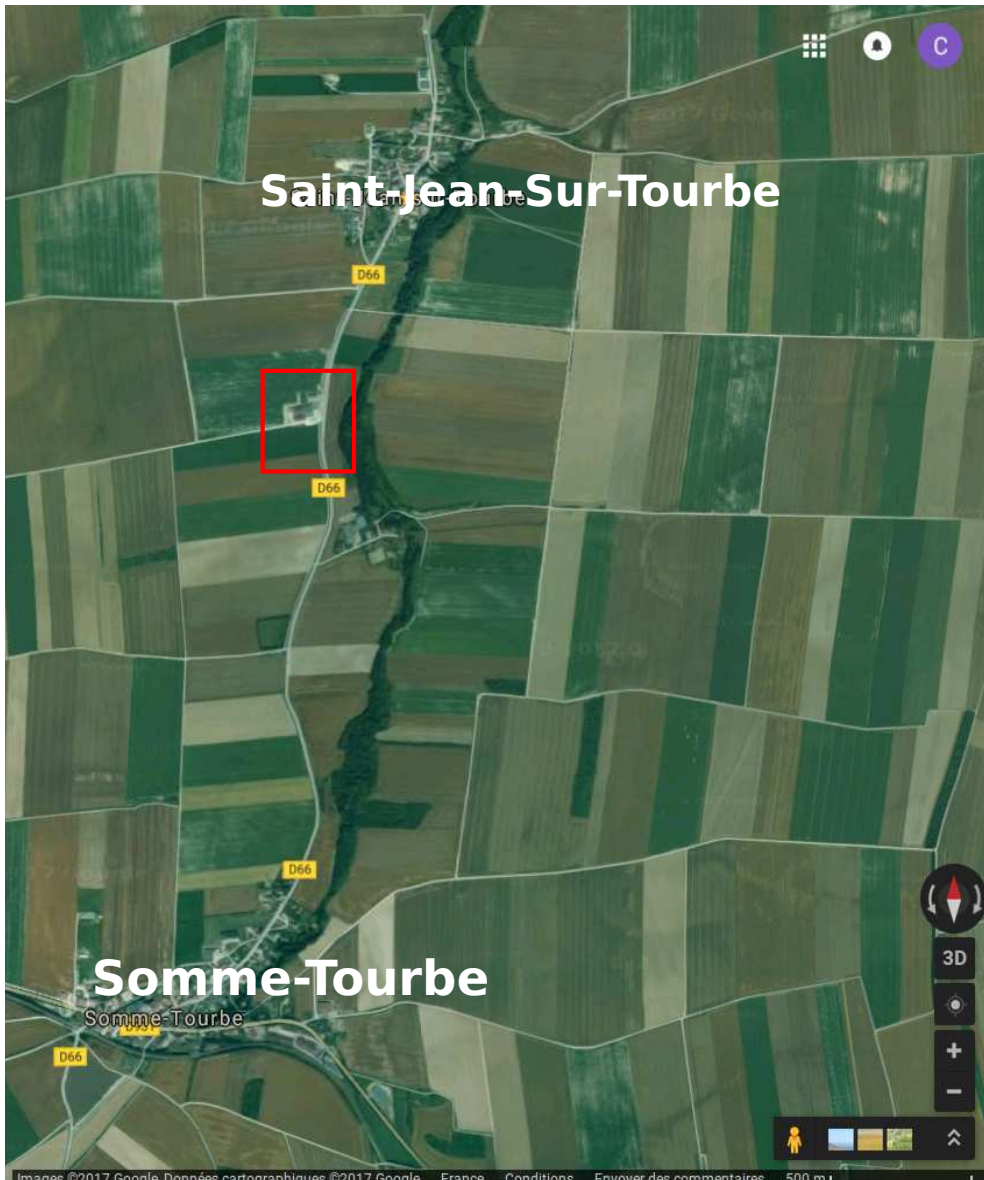

Plan

Somme-Tourbe est situé sur la D931 entre Suippes et Sainte-Menehould. A Somme-Tourbe, suivre la direction Saint-Jean-Sur-Tourbe. La ferme se situe entre les deux villages (encadré rouge sur le plan).